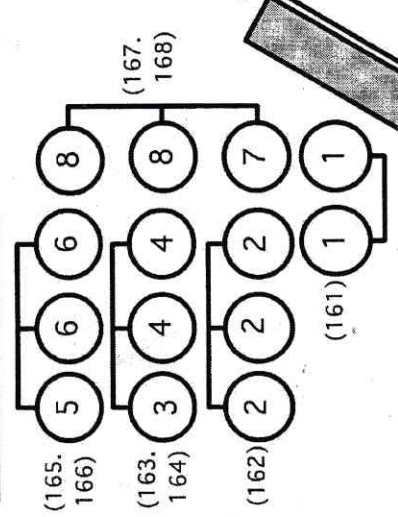

Tor 上下各2回路 (1kw)

Front 上下各8回路 (上中下縦 1kw凸) (上×2 1kw凸)

Foot 4回路 W 72 78 (60w×各24灯)

花道Foot 上下各2回路 W 78 (60w×各18灯)

客Sus 12回路 (1kw) (281~292)

"カッコ内ナンバーはディマナーナンバーです"

ceiling 15回路 (1.5kw)

↑ 1台故障につき、使用不可