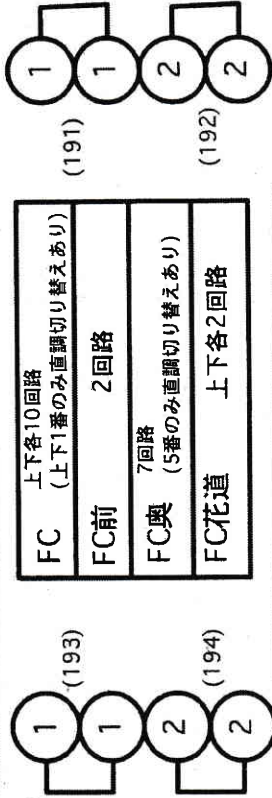

◆舞台照明設備					
設備名称	容量 × 回路数	コンセント形状	1回路当り口数		
UHO	30A × 16回路	20C	5口	500Wハロゲン × 20灯 × 4色	71、72、63、22
LHO	40A × 8回路	30C	1口	300Wハロゲン × 20灯 × 4色	72、59、22、40
1~3 BORDER(文字付)	30A × 8回路(上下・中分け) (1、3BoコンセントBOX有 切替)	- 20C	- 2口	200W × 22灯 × 4色	W、78、72、W
1~3 SUS	30A × 12回路	20C	2口	1kwトツ × 上下各6台 1kwフレネル × 5台 × 2色	回路1 直/調切替
天反ライト(1SUS切替)	30A × 12回路	-	-	500Wハロゲン × 46灯	
客席SUS(電動昇降)	30A × 12回路	20C	2口	1kwトツ × 8台、1kwフレネル × 6台	
Front	30A × 上下各8回路	20C	2口	1kwトツ × 3台 × 4色(上、中、下、縦) 1kwトツ × 2台	
Ceiling	30A × 15回路	20C	2口	1.5kwトツ × 30台	1台故障につき、使用不可
Tormen	30A × 上下各2回路	20C	2口	1kwトツ × 2台 × 2	
Foot	30A × 4回路	20C	1口	60W × 24灯 × 4色	W、W、72、78
花道Foot	30A × 上下各2回路	20C	1口	60W × 18灯 × 2色	W、78
FC	30A × 上下各10回路	30C	1口		回路1 直/調切替
FC(前)	30A × 2回路	30C	2口		
FC(奥)	30A × 7回路	30C	1口		回路5 直/調切替
FC(花道)	30A × 上下各2回路	30C	1口		
FC直(60A)	60A × 上下各2回路	60C	1口		
Center PIN(クセノン)				2kw × 2台	

◆電源ケーブル			
30C ⇒ 30C(旧) 5m	4	20C ⇒ 20C 3m	20
30C ⇒ 30C(旧) 10m	6	20C ⇒ 20C 5m	20
		20C ⇒ 20C 10m	6
30C ⇒ 30C × 2(旧)	5	20C ⇒ 20C × 2	40
30C ⇒ 20C 5m	20		
30C ⇒ 20C × 2	10		
平 ⇒ T	7		
60C ⇒ 30C × 2	4	※20C ⇒ T	56

照明設備	DIM No.		
サスペンションライト			
3S	4	74	
	5	75	
	6	76	
	7	77	
	8	78	
	9	79	
	10	80	
	11	81	
	12	82	
	フロントサイドスポット		
	FR (上手)	上×2 (1)	151
		上段 (2)	152
中段 (3、4)		153、154	
下段 (5、6)		155、156	
FR (下手)	上×2 (1)	161	
	上段 (2)	162	
	中段 (3、4)	163、164	
	下段 (5、6)	165、166	
FR (下手)	上×2 (1)	171	
	上段 (2)	172	
	中段 (3、4)	173	
	下段 (5、6)	174	
シーリングスポット			
CL	1	175	
	2	176	
	3	177	
	4	178	
	5	179	
	6	180	
	7	181	
	8	182	
	9	183	
	10	184	
	11	185	
	12	186	
	13	187	
	14	188	
	15	189	
トーマタルスポット			
TOR (上手)	上段 (1)	191	
	下段 (2)	192	
TOR (下手)	上段 (1)	193	
	下段 (2)	194	
フロアコンセント			
FC (上手)	● 1	201	
	2	202	
	3	203	
	4	204	
	5	205	
	6	206	
	7	207	
	8	208	
	9	209	
	10	210	
FC (下手)	● 1	211	
	2	212	
	3	213	
	4	214	
	5	215	
	6	216	
	7	217	
	8	218	
	9	219	
	10	220	

Tor 上下各2回路 (1kw)

Front 上下各8回路 (上中下縦 1kw凸) (上×2 1kw凸)

Foot 4回路 W 72 78 (60w×各24灯)

花道Foot 上下各2回路 W 78 (60w×各18灯)

客Sus 12回路 (1kw) (281~292)

"カッコ内ナンバーはディマナーナンバーです"

ceiling 15回路 (1.5kw)

↑ 1台故障につき、使用不可