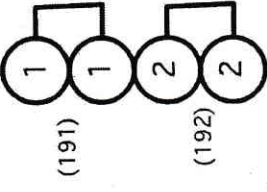

シーリング 8台×3色 + 6台×1色	
A	171、175、181、185
B	172、176、180、184
C	173、177、179、183
D	174、178、182
シーリング 6台×5色	
A	171、176、181
B	172、177、182
C	173、178、183
D	174、179、184
E	175、180、185

※ ● … 直・調切替え回路

UHO 16回路 71 72 63 22 (500wハロゲン×各20灯) 71(91,95,99,103) 72(92,94,100,104) 63(93,97,101,105) 22(94,98,102,106)

Tor 上下各2回路 (1kw)

Front 上下各8回路 (上中下縦 1kw凸) (上×2 1kw凸)

FC 上下各10回路 (上下1番のみ直調切り替えあり)
 FC前 2回路
 FC奥 7回路 (5番のみ直調切り替えあり)
 FC花道 上下各2回路

Foot 4回路 W W 72 78 (60w×各24灯)

花道Foot 上下各2回路 W 78 (60w×各18灯)

"照明図面"

"カッコ内ナンバーはディマナーナンバーです"