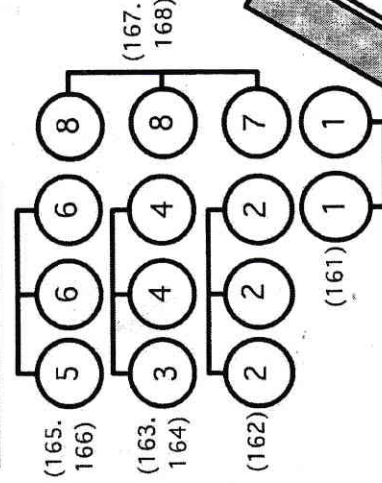

Tor 上下各2回路 (1kw)

Front 上下各8回路 (上中下縦 1kw凸) (上×2 1kw凸)

FC 上下各10回路 (上下1番のみ直調切り替えあり)
 FC前 2回路
 FC奥 7回路 (5番のみ直調切り替えあり)
 FC花道 上下各2回路

Foot 4回路 W W 72 78 (60w×各24灯)

花道Foot 上下各2回路 W 78 (60w×各18灯)

"照明図面"

"カッコ内ナンバーはディマナーナンバーです"